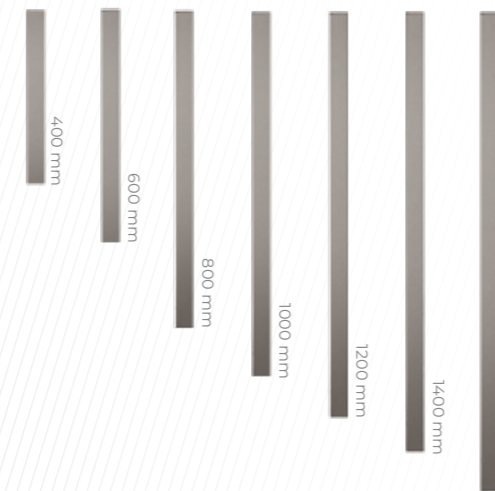

// Čtyřhranná madla* nerezová ocel černá

AQ 10
kolmé úchycení
rozměr 40 × 20 mm
nebo 40 × 40 mm

- AQ 1020 400
- AQ 1020 600
- AQ 1020 800
- AQ 1020 1000
- AQ 1020 1200
- AQ 1020 1400
- AQ 1020 1600
- AQ 1040 400
- AQ 1040 600
- AQ 1040 800
- AQ 1040 1000
- AQ 1040 1200
- AQ 1040 1400
- AQ 1040 1600