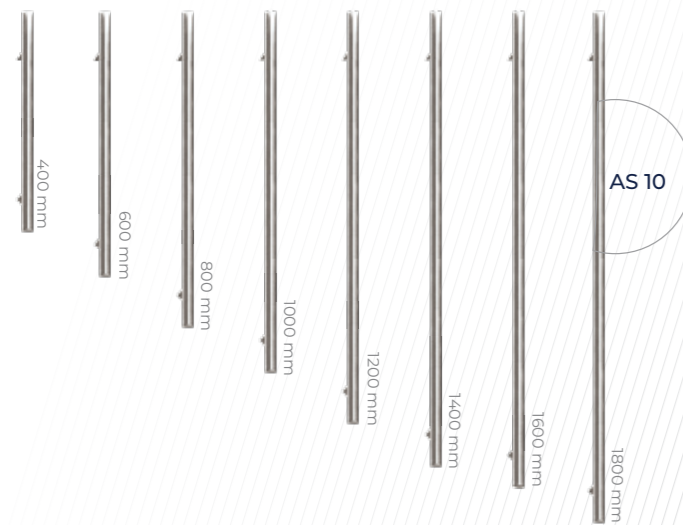

// Trubková madla* nerezová ocel černá