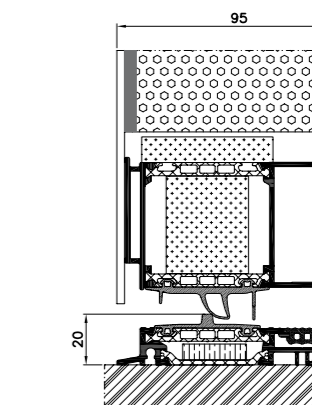

Překryvný panel oboustranný

- 4-sklo U_g 0,5 W/m²K nebo U_g 0,7 W/m²K
- Panel o tloušťce 70 mm (MB-79N), 77 mm (MB-86) a 95 mm (MB-104 Passive)
- Součinitel prostupu tepla pro dveře MB-79N U_D od 0,7 W/m²K, pro dveře MB-86 U_D od 0,63 W/m²K, pro dveře MB-104 U_D od 0,44 W/m²K