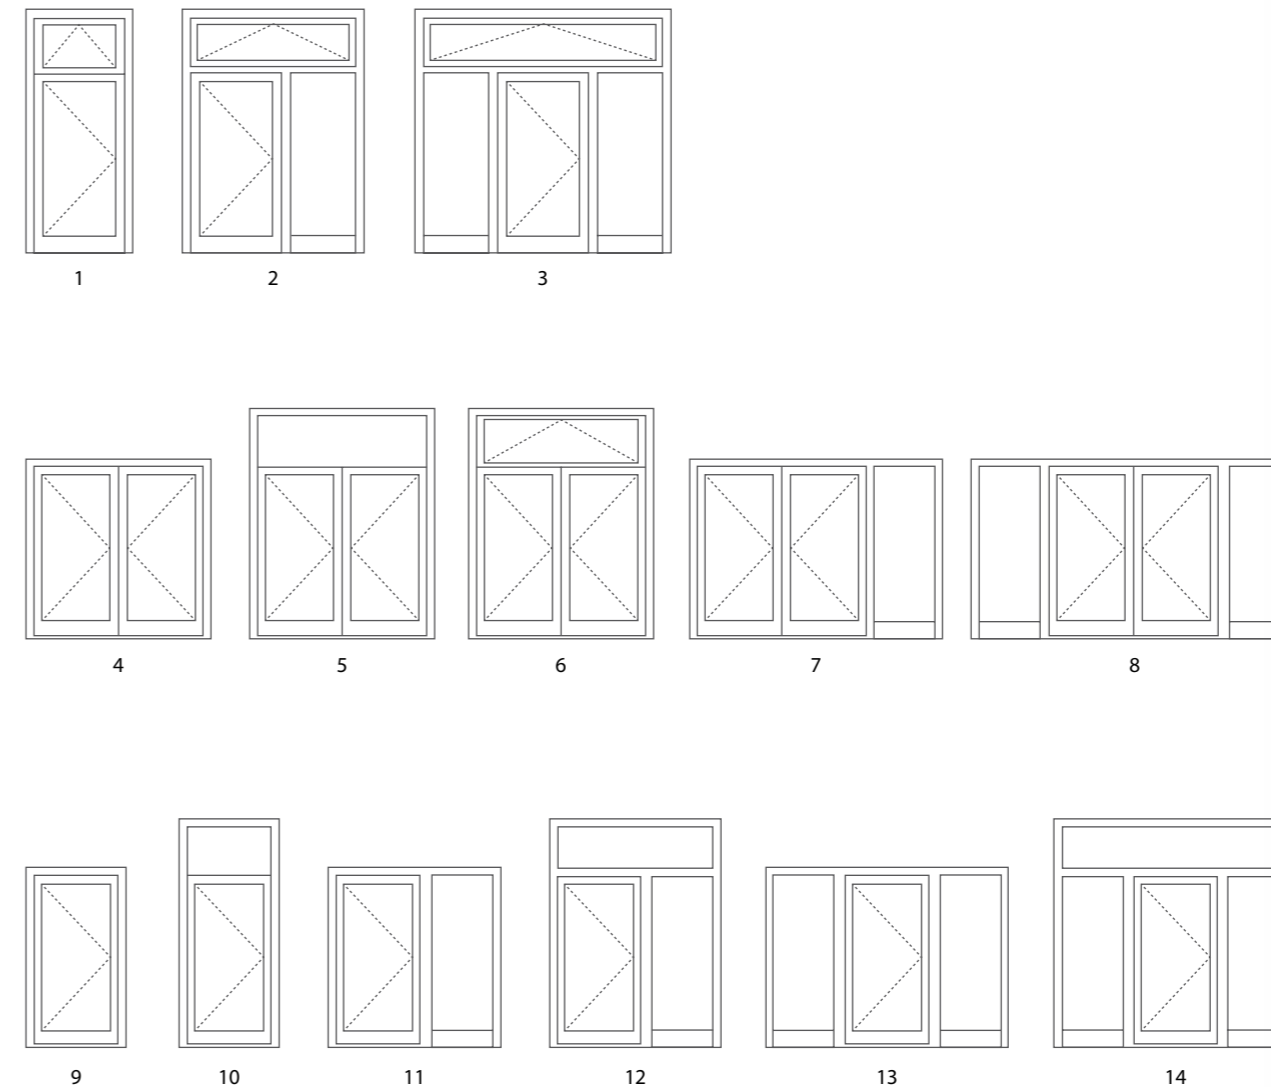

AD45

- Integrované madlo PWZ: délka 1600 mm, lakované v barvě panelu
- Vyobrazená barva: přírodní kámen Everest

AD46

- Madlo: AQ 1020 1600 lakované na RAL 9005
- Nerezová 3D aplikace
- Vyobrazená barva: RAL 7016/ přírodní kámen Annapurna

Vyobrazení je pouze ilustrační. Skutečný vzor a struktura kamene jsou různé s ohledem na přírodní charakteristiku a nemohou být předmětem reklamaci.

Modely se zapuštěným madlem dostupné pro panely tloušťky 65-95 mm.