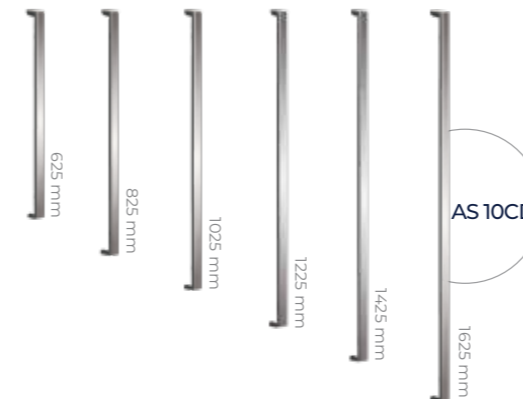

// Půlkulatá madla* nerezová ocel