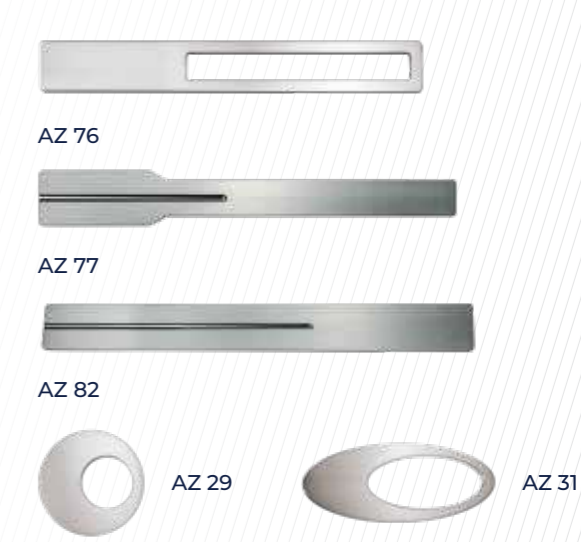

// Obloukové madlo\*

AS 20  
1200 mm  
800 mm

- AS 20 800
- AS 20 1200

// Zapuštěná madla  nerezová ocel  černá

// Povrchová madla

// Kliky

ALUPROF STYLE  
1924216X: nerezová ocel,  
přírodní elox, bílá, antracit,  
černá