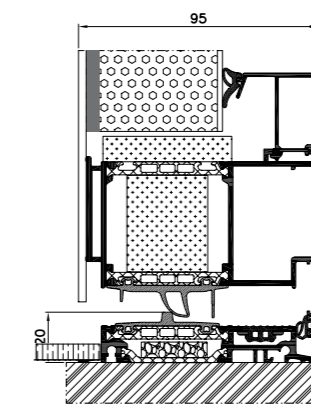

BASIC

Vsazená výplň

- 3-sklo U_g 0,5 W/m²K nebo U_g 0,7 W/m²K
- Panel o tloušťce 44 a 52 mm
- Součinitel prostupu tepla pro dveře MB-79N U_D od 1,0 W/m²K, pro dveře MB-86 U_D od 0,8 W/m²K, pro dveře MB-104 U_D od 0,63 W/m²K

CLASSIC

Překryvný panel vnější

- 3-sklo U_g 0,5 W/m²K nebo U_g 0,7 W/m²K
- Panel o tloušťce 44 a 65 mm
- Součinitel prostupu tepla pro dveře MB-79N U_D od 0,9 W/m²K, pro dveře MB-86 U_D od 0,64 W/m²K, pro dveře MB-104 U_D od 0,48 W/m²K

EXCLUSIVE

Překryvný panel oboustranný

- 4-sklo U_g 0,5 W/m²K nebo U_g 0,7 W/m²K
- Panel o tloušťce 70 mm (MB-79N), 77 mm (MB-86) a 95 mm (MB-104 Passive)
- Součinitel prostupu tepla pro dveře MB-79N U_D od 0,7 W/m²K, pro dveře MB-86 U_D od 0,63 W/m²K, pro dveře MB-104 U_D od 0,44 W/m²K