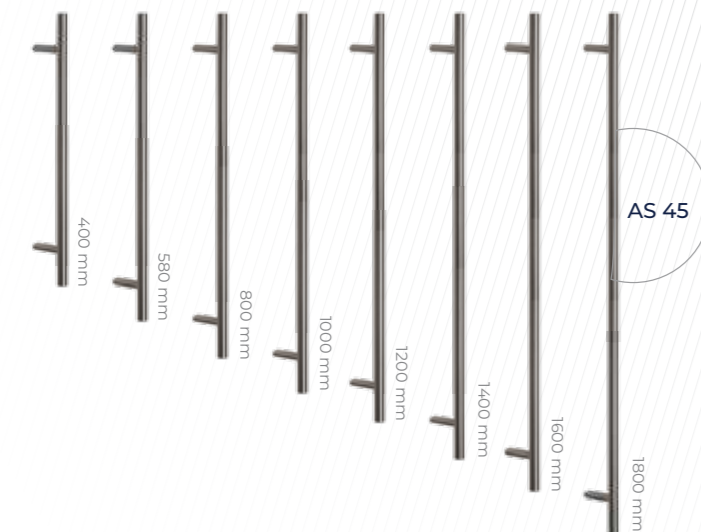

Vyobrazení je pouze ilustrační. Skutečný vzor a struktura kamene jsou různé s ohledem na přírodní charakteristiku a nemohou být předmětem reklamaci.

Modely se zapuštěným madlem dostupné pro panely tloušťky 65-95 mm.

// Trubková madla\*  nerezová ocel  černá

AS 10  
kolmé úchycení  
průměr 30 mm

- AS 10 400
- AS 10 600
- AS 10 800
- AS 10 1000
- AS 10 1200
- AS 10 1400
- AS 10 1600
- AS 10 1800

// Čtyřhranná madla\*  nerezová ocel  černá

AQ 10  
kolmé úchycení  
rozměr 40 × 20 mm  
nebo 40 × 40 mm

- AQ 1020 400
- AQ 1020 600
- AQ 1020 800
- AQ 1020 1000
- AQ 1020 1200
- AQ 1020 1400
- AQ 1020 1600
- AQ 1040 400
- AQ 1040 600
- AQ 1040 800
- AQ 1040 1000
- AQ 1040 1200
- AQ 1040 1400
- AQ 1040 1600

AS 45  
úchycení v úhlu 45°  
průměr 30 mm

- AS 45 400
- AS 45 580
- AS 45 800
- AS 45 1000
- AS 45 1200
- AS 45 1400
- AS 45 1600
- AS 45 1800

AQ 45RX  
úchycení v úhlu 45°  
rozměr 40 × 20 mm  
nebo 40 × 40 mm