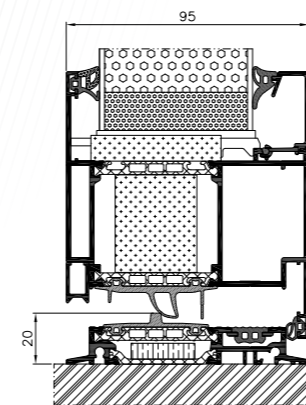

BASIC

Vsazená výplň

- 3-sklo U_g 0,5 W/m²K nebo U_g 0,7 W/m²K
- Panel o tloušťce 44 a 52 mm
- Součinitel prostupu tepla pro dveře MB-79N U_D od 1,0 W/m²K, pro dveře MB-86 U_D od 0,8 W/m²K, pro dveře MB-104 U_D od 0,63 W/m²K

CLASSIC

Překryvný panel vnější

- 3-sklo U_g 0,5 W/m²K nebo U_g 0,7 W/m²K
- Panel o tloušťce 44 a 65 mm
- Součinitel prostupu tepla pro dveře MB-79N U_D od 0,9 W/m²K, pro dveře MB-86 U_D od 0,64 W/m²K, pro dveře MB-104 U_D od 0,48 W/m²K

EXCLUSIVE

Překryvný panel oboustranný

- 4-sklo U_g 0,5 W/m²K nebo U_g 0,7 W/m²K
- Panel o tloušťce 70 mm (MB-79N), 77 mm (MB-86) a 95 mm (MB-104 Passive)
- Součinitel prostupu tepla pro dveře MB-79N U_D od 0,7 W/m²K, pro dveře MB-86 U_D od 0,63 W/m²K, pro dveře MB-104 U_D od 0,44 W/m²K