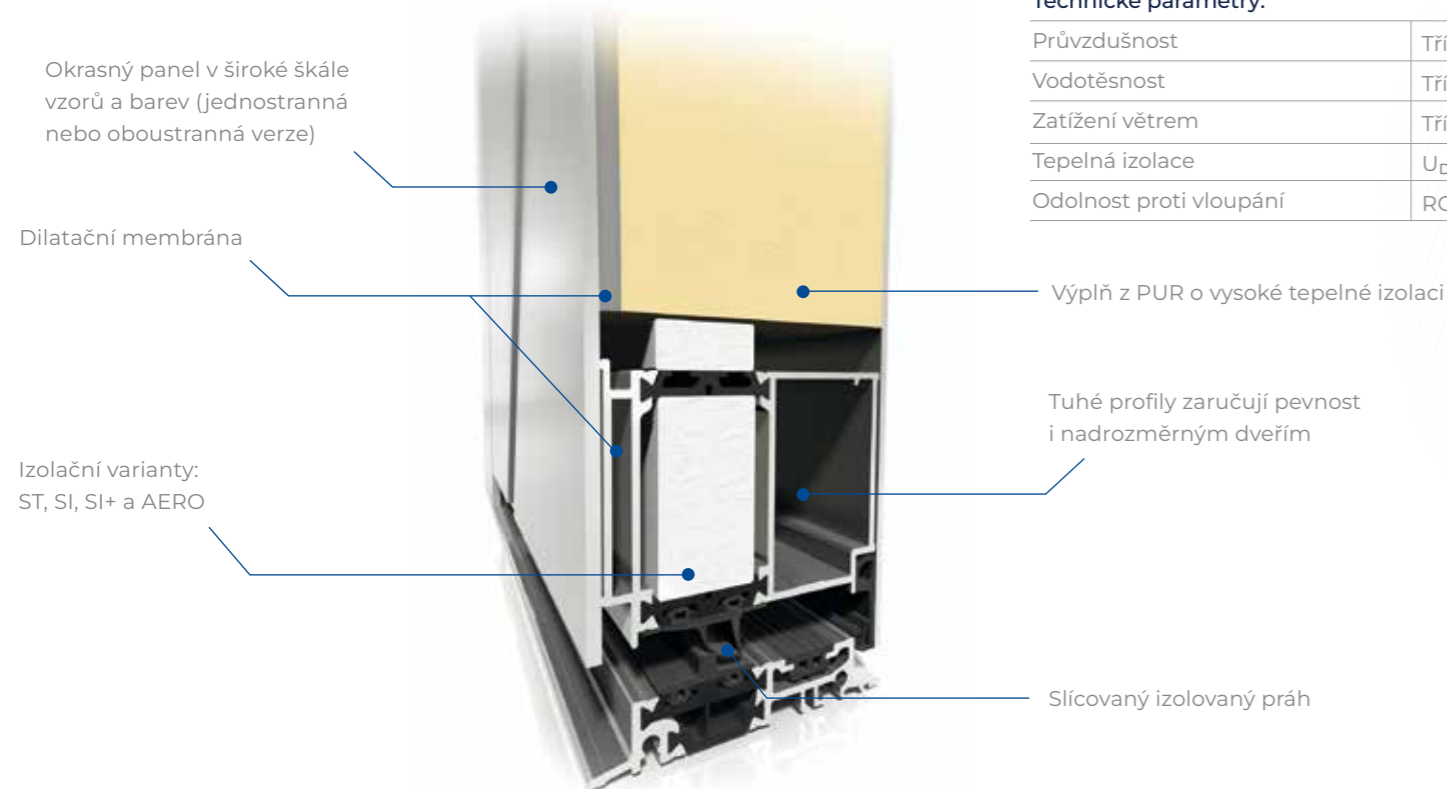

MB-86

U_D od 0,63 W/m²K

MB-86 má oproti systému MB-104 Passive menší stavební hloubku, přesto se jedná o jeden z nejlépe izolovaných systémů ve své kategorii.

K dispozici je tepelná verze SI (vzduchová komora navíc) nebo AERO (účinný izolant z aerogelu). Vhodný pro nízkoenergetické domy.

Technické údaje:

Hloubka rámu	77 mm
Hloubka křídla	77 mm
Tloušťka panelu	44 - 77 mm
Maximální rozměry křídla	šířka do 1200 mm, výška do 2400 mm

Technické parametry:

Průvzdušnost	Třída 3, EN 12207:2001
Vodotěsnost	Třída 6A (250 Pa), EN 12208:2001
Zatížení větrem	Třída C5/B5, EN 12210:2001
Tepelná izolace	U_D od 0,63 W/m²K
Odolnost proti vloupání	RC2/WK2/BT2