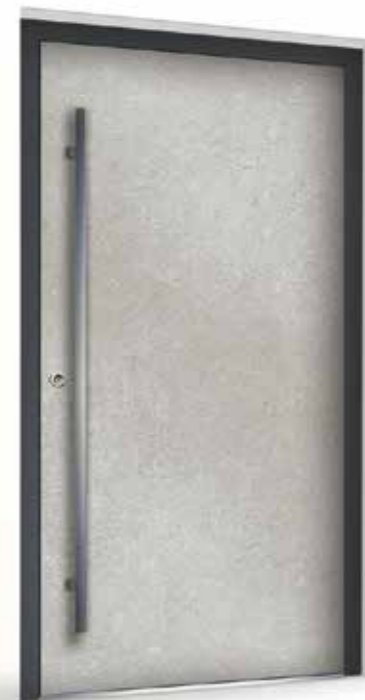

AD40

- Madlo: AQ 1020 1600
- Vyobrazená barva: imitace betonu